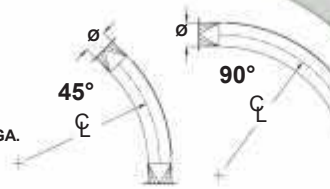

SIZE	10' LONG PRICING			
	12ga.	10ga.	7ga.	1/4"
24"	☉	☉	☉	☉
26"	☉	☉	☉	☉
28"	☉	☉	☉	☉
30"	☉	☉	☉	☉
32"	☉	☉	☉	☉
34"	☉	☉	☉	☉
36"	☉	☉	☉	☉

SIZE	10' LONG PRICING			
	12ga.	10ga.	7ga.	1/4"
38"	☉	☉	☉	☉
40"	☉	☉	☉	☉
44"	☉	☉	☉	☉
46"	☉	☉	☉	☉
48"	☉	☉	☉	☉
60"	☉	☉	☉	☉

ROUND BUTTERFLY DAMPER - PAINTED FINISH

6"	☉
8"	☉
10"	☉
12"	☉
14"	☉
16"	☉
18"	☉
20"	☉
24"	☉

GORED ELBOWS

90° - 7 GORE ELBOWS

60° - 5 GORE ELBOWS

45° - 4 GORE ELBOWS

30° - 3 GORE ELBOWS

SIZE	RADIUS	12ga.	10ga.	7ga.	1/4"	12ga.	10ga.	7ga.	1/4"	12ga.	10ga.	7ga.	1/4"	12ga.	10ga.	7ga.	1/4"
6"	24"	n/a	\$163.38	n/a	n/a	n/a	\$155.29	n/a	n/a	n/a	\$102.55	n/a	n/a	n/a	\$102.55	n/a	n/a
8"	24"	n/a	☉	☉	☉	n/a	☉	☉	☉	n/a	☉	☉	☉	n/a	☉	☉	☉
10"	24"	☉	☉	☉	☉	☉	☉	☉	☉	☉	☉	☉	☉	☉	☉	☉	☉
12"	36"	☉	☉	☉	☉	☉	☉	☉	☉	☉	☉	☉	☉	☉	☉	☉	☉
14"	36"	☉	☉	☉	☉	☉	☉	☉	☉	☉	☉	☉	☉	☉	☉	☉	☉
16"	48"	☉	☉	☉	☉	☉	☉	☉	☉	☉	☉	☉	☉	☉	☉	☉	☉
18"	48"	☉	☉	☉	☉	☉	☉	☉	☉	☉	☉	☉	☉	☉	☉	☉	☉
20"	48"	☉	☉	☉	☉	☉	☉	☉	☉	☉	☉	☉	☉	☉	☉	☉	☉
22"	48"	☉	☉	☉	☉	☉	☉	☉	☉	☉	☉	☉	☉	☉	☉	☉	☉
24"	48"	☉	☉	☉	☉	☉	☉	☉	☉	☉	☉	☉	☉	☉	☉	☉	☉
26"	48"	☉	☉	☉	☉	☉	☉	☉	☉	☉	☉	☉	☉	☉	☉	☉	☉
28"	48"	☉	☉	☉	☉	☉	☉	☉	☉	☉	☉	☉	☉	☉	☉	☉	☉
30"	48"	☉	☉	☉	☉	☉	☉	☉	☉	☉	☉	☉	☉	☉	☉	☉	☉
32"	48"	☉	☉	☉	☉	☉	☉	☉	☉	☉	☉	☉	☉	☉	☉	☉	☉
34"	48"	☉	☉	☉	☉	☉	☉	☉	☉	☉	☉	☉	☉	☉	☉	☉	☉
36"	60"	☉	☉	☉	☉	☉	☉	☉	☉	☉	☉	☉	☉	☉	☉	☉	☉
40"	72"	☉	☉	☉	☉	☉	☉	☉	☉	☉	☉	☉	☉	☉	☉	☉	☉
48"	72"	☉	☉	☉	☉	☉	☉	☉	☉	☉	☉	☉	☉	☉	☉	☉	☉
54"	72"	n/a	☉	☉	☉	n/a	☉	☉	☉	n/a	☉	☉	☉	n/a	☉	☉	☉
60"	90"	n/a	☉	☉	☉	n/a	☉	☉	☉	n/a	☉	☉	☉	n/a	☉	☉	☉
66"	108"	n/a	☉	☉	☉	n/a	☉	☉	☉	n/a	☉	☉	☉	n/a	☉	☉	☉

DUCTWORK

CUSTOM RADIUS ELBOWS AVAILABLE

SWEEP ELBOWS

REMOVABLE BACK SWEEP ELBOWS INCLUDE SQUARE TO ROUND TRANSITIONS AND ARE CONSTRUCTED OF 10GA. CONTACT PREMIER COMPONENTS FOR CUSTOM ELBOWS AND RADIUS / MATERIAL.

SIZE	RADIUS	90°	60°	45°	30°
4"	36"	☉	☉	☉	☉
5"	36"	☉	☉	☉	☉
6"	36"	☉	☉	☉	☉
8"	48"	☉	☉	☉	☉
10"	48"	☉	☉	☉	☉
12"	48"	☉	☉	☉	☉
14"	48"	☉	☉	☉	☉
16"	48"	☉	☉	☉	☉
18"	48"	☉	☉	☉	☉

SIZE	90°	60°	45°	30°
4"	☉	☉	☉	☉
5"	☉	☉	☉	☉
6"	☉	☉	☉	☉
8"	☉	☉	☉	☉
10"	☉	☉	☉	☉
12"	☉	☉	☉	☉
14"	☉	☉	☉	☉
16"	☉	☉	☉	☉
18"	☉	☉	☉	☉